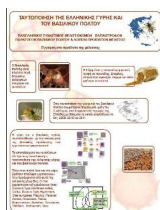

3ο Φεστιβάλ Ελληνικού Μελιού και Προϊόντων Μέλισσας

2, 3 & 4 Δεκεμβρίου 2011

Στάδιο Ειρήνης & Φιλίας

Περισσότερες πληροφορίες μπορείτε να βρείτε στο www.edpa.gr