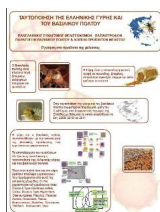

3ο Φεστιβάλ Ελληνικού Μελιού και Προϊόντων Μέλισσας

2, 3 & 4 Δεκεμβρίου 2011

Στάδιο Ειρήνης & Φιλίας

Περισσότερες πληροφορίες μπορείτε να βρείτε στο www.edpa.gr